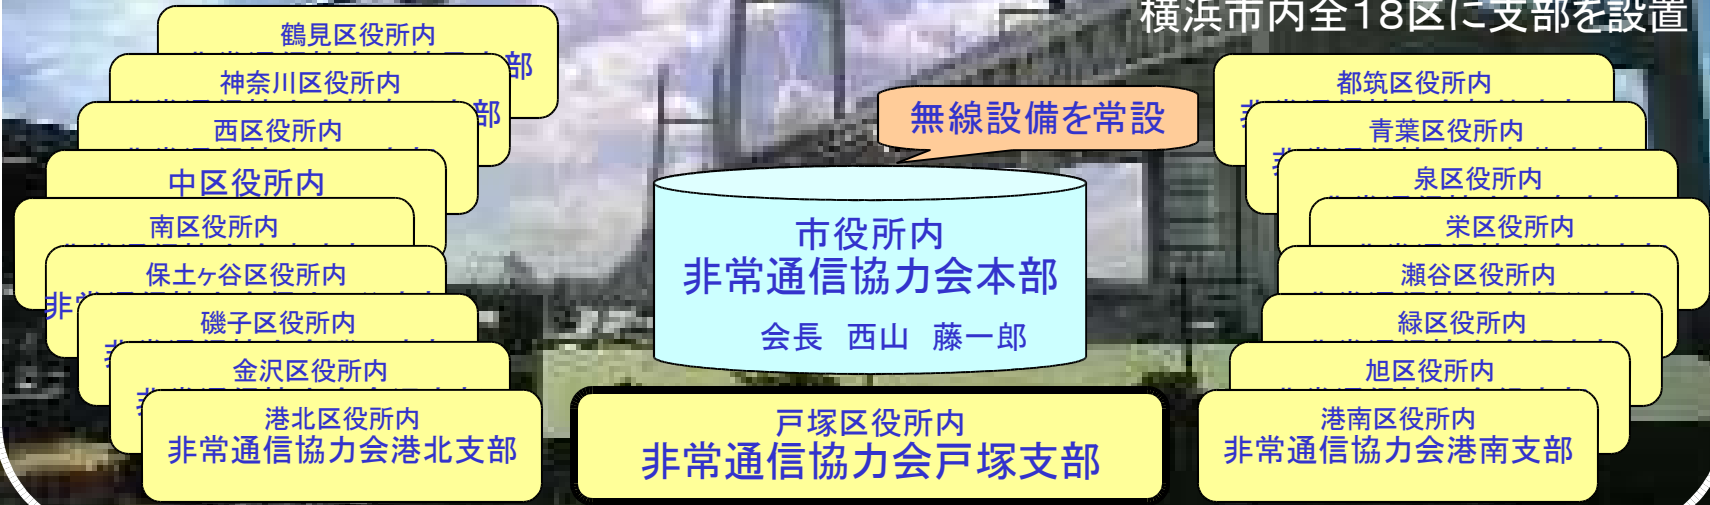

横浜市アマチュア無線非常通信協力会

横浜市アマチュア無線非常通信協力会は横浜市と「災害時非常無線通信の協力に関する協定」を締結しています。横浜市長の要請により災害情報の収集及び伝達に協力します。

横浜市アマチュア無線非常通信協力会
会員局数
(2005.5.27 現在)

参考：(2005.5.21 現在)
アマチュア無線局数

横浜市	926	全国	594,123
戸塚区	45	神奈川県	32,931
		横浜市	12,323
		戸塚区	997

各区役所に、無線設備を常設

横浜市内全18区に支部を設置

無線設備を常設